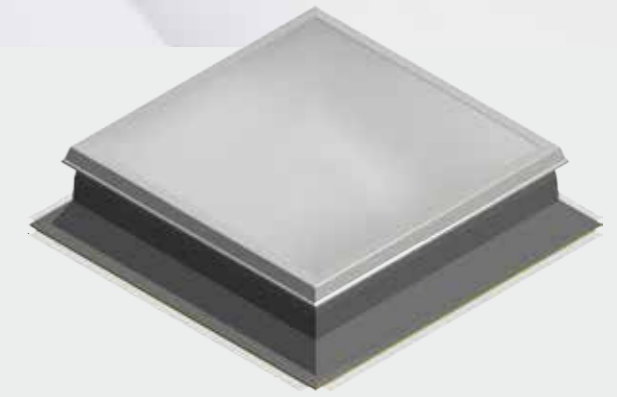

Leichtmetallrahmen

Der statisch tragende Leichtmetallrahmen erhöht die Lebensdauer der Dunkelklappe, bietet Kantenschutz bei Transport, Montage und Dachhauteinbindung und verhindert zusätzlich im Brandfall den Brandüberschlag auf das Dach.

3-Lippen-Dichtung

Die 3-Lippen-Dichtung bietet ein Maximum an Dichtheit unter allen Witterungsbedingungen, bei gleichzeitiger Vermeidung der Kondensatbildung bei üblichen raumklimatischen Verhältnissen (entsprechend ÖN-EN 15251).

Aufsatzkranz mit Spezialkontur

Die besondere Innenkontur des Wemalux-Aufsatzkranzes ist strömungstechnisch optimiert und bietet eine um **mehr als 10 % größere Luftaustauschfläche** als herkömmliche Produkte.

Wemaflap Thermopaneel

Der bewährte Aufbau der Wemaflap M mit unterschiedlichen Stärken der planen Thermosheet Stegplatte ist die Basis für die Wemaflap Thermopaneel. Dieser wird durch eine Aluminiumabdeckung erweitert. Damit werden die hervorragenden Eigenschaften der Wemaflap M und ihren bedarfsgenauen Wärme- und Schalldämmwerten mit der Funktion der Abdunkelung ergänzt. Die Wemaflap Thermopaneel ist als Standardgröße bis max. 2,0 x 6,0 m erhältlich. Größere Formate können auf Anfrage gefertigt werden.